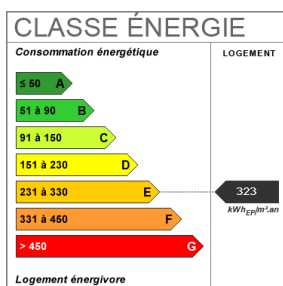

Nb Lots Copropriété	15
Charges annuelles (ALUR)	552 €
Procédures diligentées c/ syndicat de copropriété	Pas de procédure en cours
Date ERP	2026-04-20 12:26:08
Diagnostic Energétique	Oui
Conso Energ	323 kWh/m2 par an

Bilan énergétique

Estimation du coût annuel en énergie pour un usage standard de 501€

Photos du bien