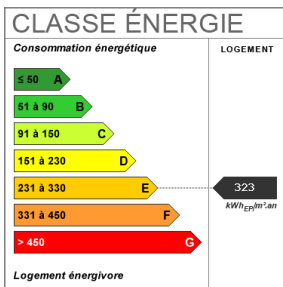

Nb Lots Copropriété	15
Charges annuelles (ALUR)	552 €
Procédures diligentées c/ syndicat de copropriété	Pas de procédure en cours
Date ERP	2026-04-20 11:11:34
Diagnostic Energétique	Oui
Conso Energ	323 kWh/m2 par an

Bilan énergétique

Estimation du coût annuel en énergie pour un usage standard de 501€

Photos du bien